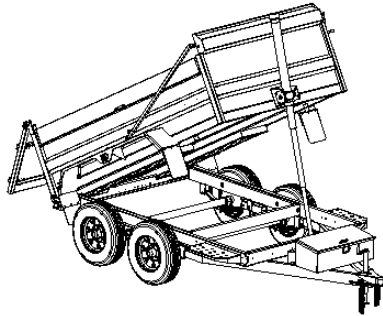

BENNE BASCULANTE

* Modèle 300-D de couleur gris
* Benne basculante 6' x 12'
* Capacité de charge 10 000 lbs
* Frein hydraulique

PLATE-FORME

* Modèle TRC-20 de couleur gris
* Plate-forme tilt 80" x 20'
* Capacité de charge 10 000 lbs
* Frein électrique

DOMESTIQUE

* Modèle 6097 de couleur noir
* Domestique 5' x 8' 1"
* Capacité de charge 2 500 lbs

TARIFS	1 ^{ER} JOUR	JOUR SUIVANT	SEMAINE
Domestique	25\$ + taxes	15\$ + taxes	70\$ + taxes
Plate-forme	50\$ + taxes	40\$ + taxes	170\$ + taxes
Benne basculante	75\$ + taxes	65\$ + taxes	270\$ + taxes